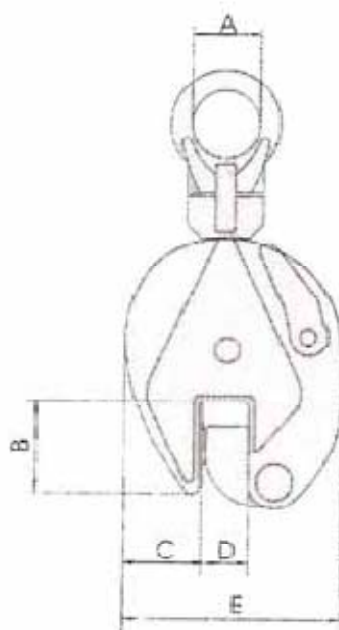

## PRIJEMALO PLOČEVINE

model	HFS-005C	HFS-010C	HFS-020C	HFS-030C	HFS-050C	
Nosilnost ( kg )	500	1000	2000	3000	5000	
Območje prijema ( mm )	0 - 15	0 - 20	0 - 25	0 - 30	0 - 50	
Lastna teža ( kg )	2	4,8	6,5	15	23	
Dimenzije ( mm )	A	30	48	68	74	80
	B	43	63	76	85	90
	C	34,5	51	59	56	65
	D	15	20	25	30	50
	E	103	138	164	193	240
	F	10	12	16	20	22
	G	212	294	370	418	450
	H	36	50	52	78	88