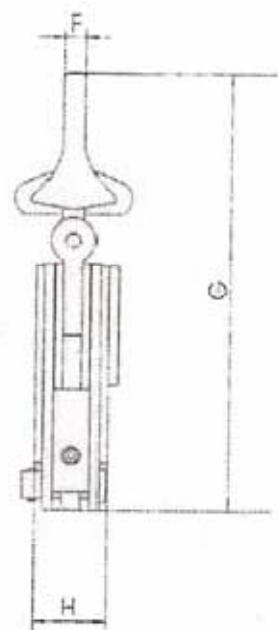

## PRIJEMALO PLOČEVINE

model	HFS-005C	HFS-010C	HFS-020C	HFS-030C	HFS-050C	
Nosilnost ( kg )	500	1000	2000	3000	5000	
Območje prijema ( mm )	0 - 15	0 - 20	0 - 25	0 - 30	0 - 50	
Lastna teža ( kg )	2	4,8	6,5	15	23	
Dimenzije ( mm )	A	30	48	68	74	80
	B	43	63	76	85	90
	C	34,5	51	59	56	65
	D	15	20	25	30	50
	E	103	138	164	193	240
	F	10	12	16	20	22
	G	212	294	370	418	450
	H	36	50	52	78	88