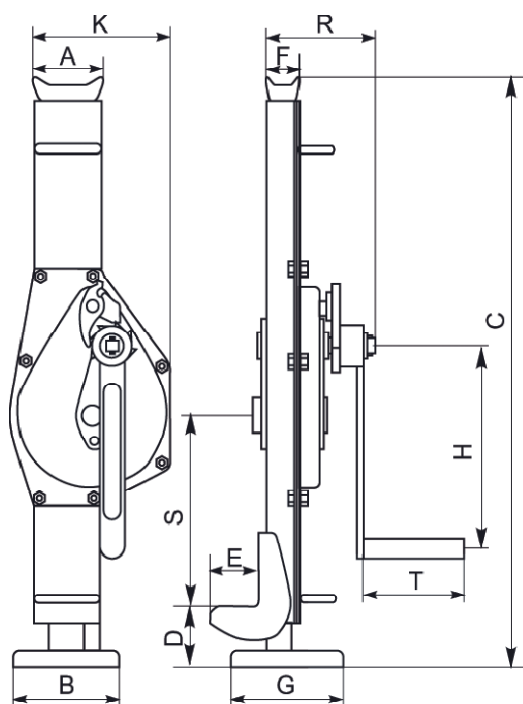

ROČNA DVIGALKA Z ZOBATO LETVIJO

Izredna varnost preko samosprožilne zavore

Držanje obremenitve v vsakem položaju

Dvojni zapah za dodatno varnost

Idealno za težke delovne pogoje

Zložljiv ročaj za preprosto shranjevanje in uporabo

tip	nosilnost	dimenzije									teža
		A	B	C	D	E	F	G	K	R	kg
	kg	mm									kg
HFS-	1500	81	100	600-900	60-360	55	46	110	147	119	14
HFS-	3000	83	130	735-1009	70-425	60	45	138	170	140	20
HFS-	5000	108	140	730-1075	80-425	71	68	170	190	155	28
HFS-	10000	124	140	800-1190	100-490	86	76	170	252	185	46
HFS-	16000	130	150	820-1140	90-410	80	85	180	251	220	63